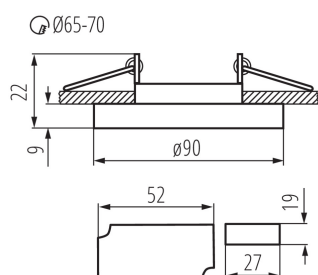

Faretto decorativo

5905339244161

Kanlux SOREN sono apparecchi in vetro il cui ulteriore vantaggio è una striscia LED colorata e decorativa che illumina la base in vetro dell'apparecchio.

DATI GENERALI:

Colore: argento
Soggetta all'uso di lampade autoschermanti: si
Luogo di montaggio: per montaggio a incasso nel soffitto
Luogo d'uso: all'interno
Distanza minima dall' oggetto illuminata: 0,5m
Sorgente di luce sostituibile: si
Lampada inclusa: non
Altezza [mm]: 22
Diametro [mm]: 90
Foro di montaggio [mm]: Ø65-70
LED integrati: si

DATI TECNICI:

Tensione nominale [V]: 220-240 AC
Frequenza nominale [Hz]: 50/60
Potenza massima [W]: max 20
Potenza nominale (LED) [W]: 3,6
Lampada: PAR16
Tipo di spia: LED SMD
Tonalità della luce: Bianco freddo
Temperatura di colore [K]: 6500
Attacco: GU10
Durata [h]: 20000
Numero di cicli accensione/spengimento: ≥15000
Temperatura esercizio [°C]: 5÷25
La plafoniera è adatta alle sorgenti di luce delle seguenti classi energetiche: A++,A+,A,B,C,D,E
Materiale del corpo: vetro
Tipo di allacciamento: morsettiera a vite
Gamma di sezioni dei cavi utilizzati [mm²]: 0,75÷2,5
La plafoniera comprende i LED incorporati delle seguenti classi energetiche: A++,A+,A
Angolo di regolazione della plafoniera: non disponibile
Grado IP: 20

DATI LOGISTICI:

Unità di misura: pezzo
Tipo di confezionamento: 50
Numero di pezzi nell' imballaggio secondario: 1
Numero di pezzi in un imballaggio : 50